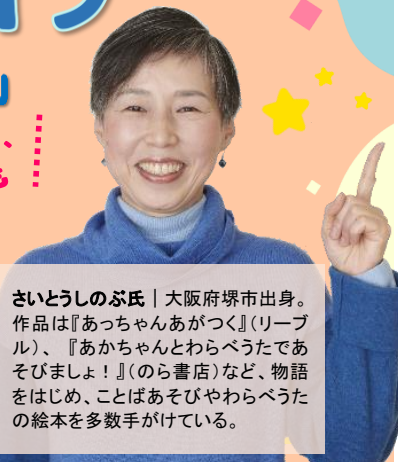

10月

26日

(土)

みんなで冒険!

ボードゲーム+バックヤードツアー

- ① 10:00～11:30 対象 一般のみ
- ② 13:30～15:00 対象 小学生と保護者

会場 3階 303 会議室 定員 各回 15人

▶要事前申込み◀
10月7日(月)
お申込み開始!

10月

29日

(火)

赤ちゃん向け
おはなし会

わらべうたであそぼう

- ① 10:30～10:50 対象 0歳と保護者
- ② 11:15～11:35 対象 1～2歳と保護者

会場 2階 和会議室 定員 各回 15組 30人

▶要事前申込み◀
10月4日(金)
お申込み開始!

11月

9日

(土)

親子のための読書時間
おためしキッズタイム

時間 9:30～10:00
対象 子どもと保護者
会場 まどかぴあ図書館

10月

26日～

(土)

読書週間×図書館へよう!!

お楽しみ袋

どんな本に出会えるかお楽しみに!

館内展示
特集

館内展示「ことばの箱推し」

～様々なジャンルの著名人の「ことば」が書かれた本を
ぎゅっと箱に詰めて展示します～

本の特集「ことばあそび」

Eプロンシアター-展示

11月

10日

(日)

さいとうしのぶの絵本ライブ

「うたっておどって!?たのしい絵本!」

時間 13:30～14:30

会場 まどかぴあ1階 多目的ホール

定員・対象 赤ちゃん～小学生と保護者 150人

※大人のみ参加も可。会場後方のイス席でご観覧いただきます

▶要事前申込み◀

10月11日(金)

お申込み開始!

ライブのあと、
サイン会も
あるよ!

さいとうしのぶ氏 | 大阪府堺市出身。
作品は『あっちゃんあがつく』(リーブル)、『あかちゃんとわらべうたであそびましょ!』(のら書店)など、物語をはじめ、ことばあそびやわらべうたの絵本を多数手がけている。