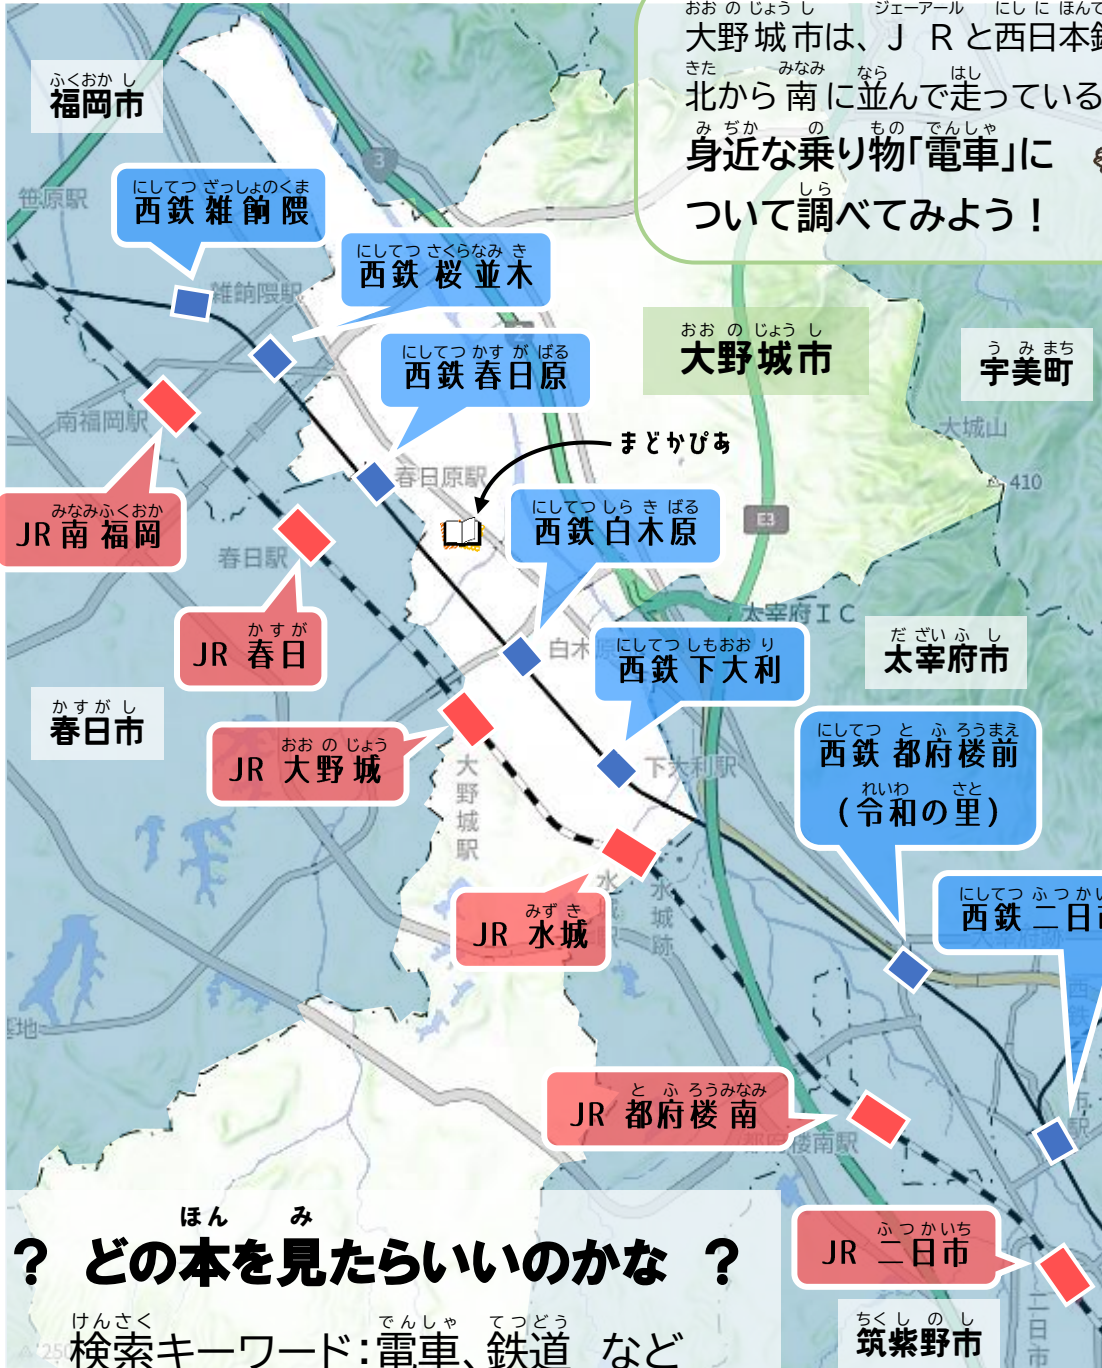

## しらべる

## さんぎょう の たの でんしゃ 産業「知って乗って楽しい電車」

地図作成:地理院地図 Vecto(国土地理院)

おおのじょうし ジェーアル にしにほんてつどう  
大野城市は、JRと西日本鉄道が  
きた みなみ なら はし  
北から南に並んで走っているよ！  
みちかのもの でんしゃ  
身近な乗り物「電車」に  
ついて調べてみよう！

### またことあるかな？

にしつおおむたせん けい  
西鉄大牟田線5000形

にしつおおむたせん けい  
西鉄大牟田線3000形

きゅうしゅう けい  
JR九州811系

### ? どの本を見たらいいのかな ?

けんさく でんしゃ てつどう  
検索キーワード:電車、鉄道 など

このテーマの分類番号は

686(鉄道)など

ラベルの色 : 桃色

<分類番号とは>

としょかん ほん にほんじっしんぶんるいほう ほん ないよう  
図書館の本は、日本十進分類法(本を内容ごとに  
わける方法)のルールにそって本をならべています。

K10の棚に行って  
しらべてみよう！！